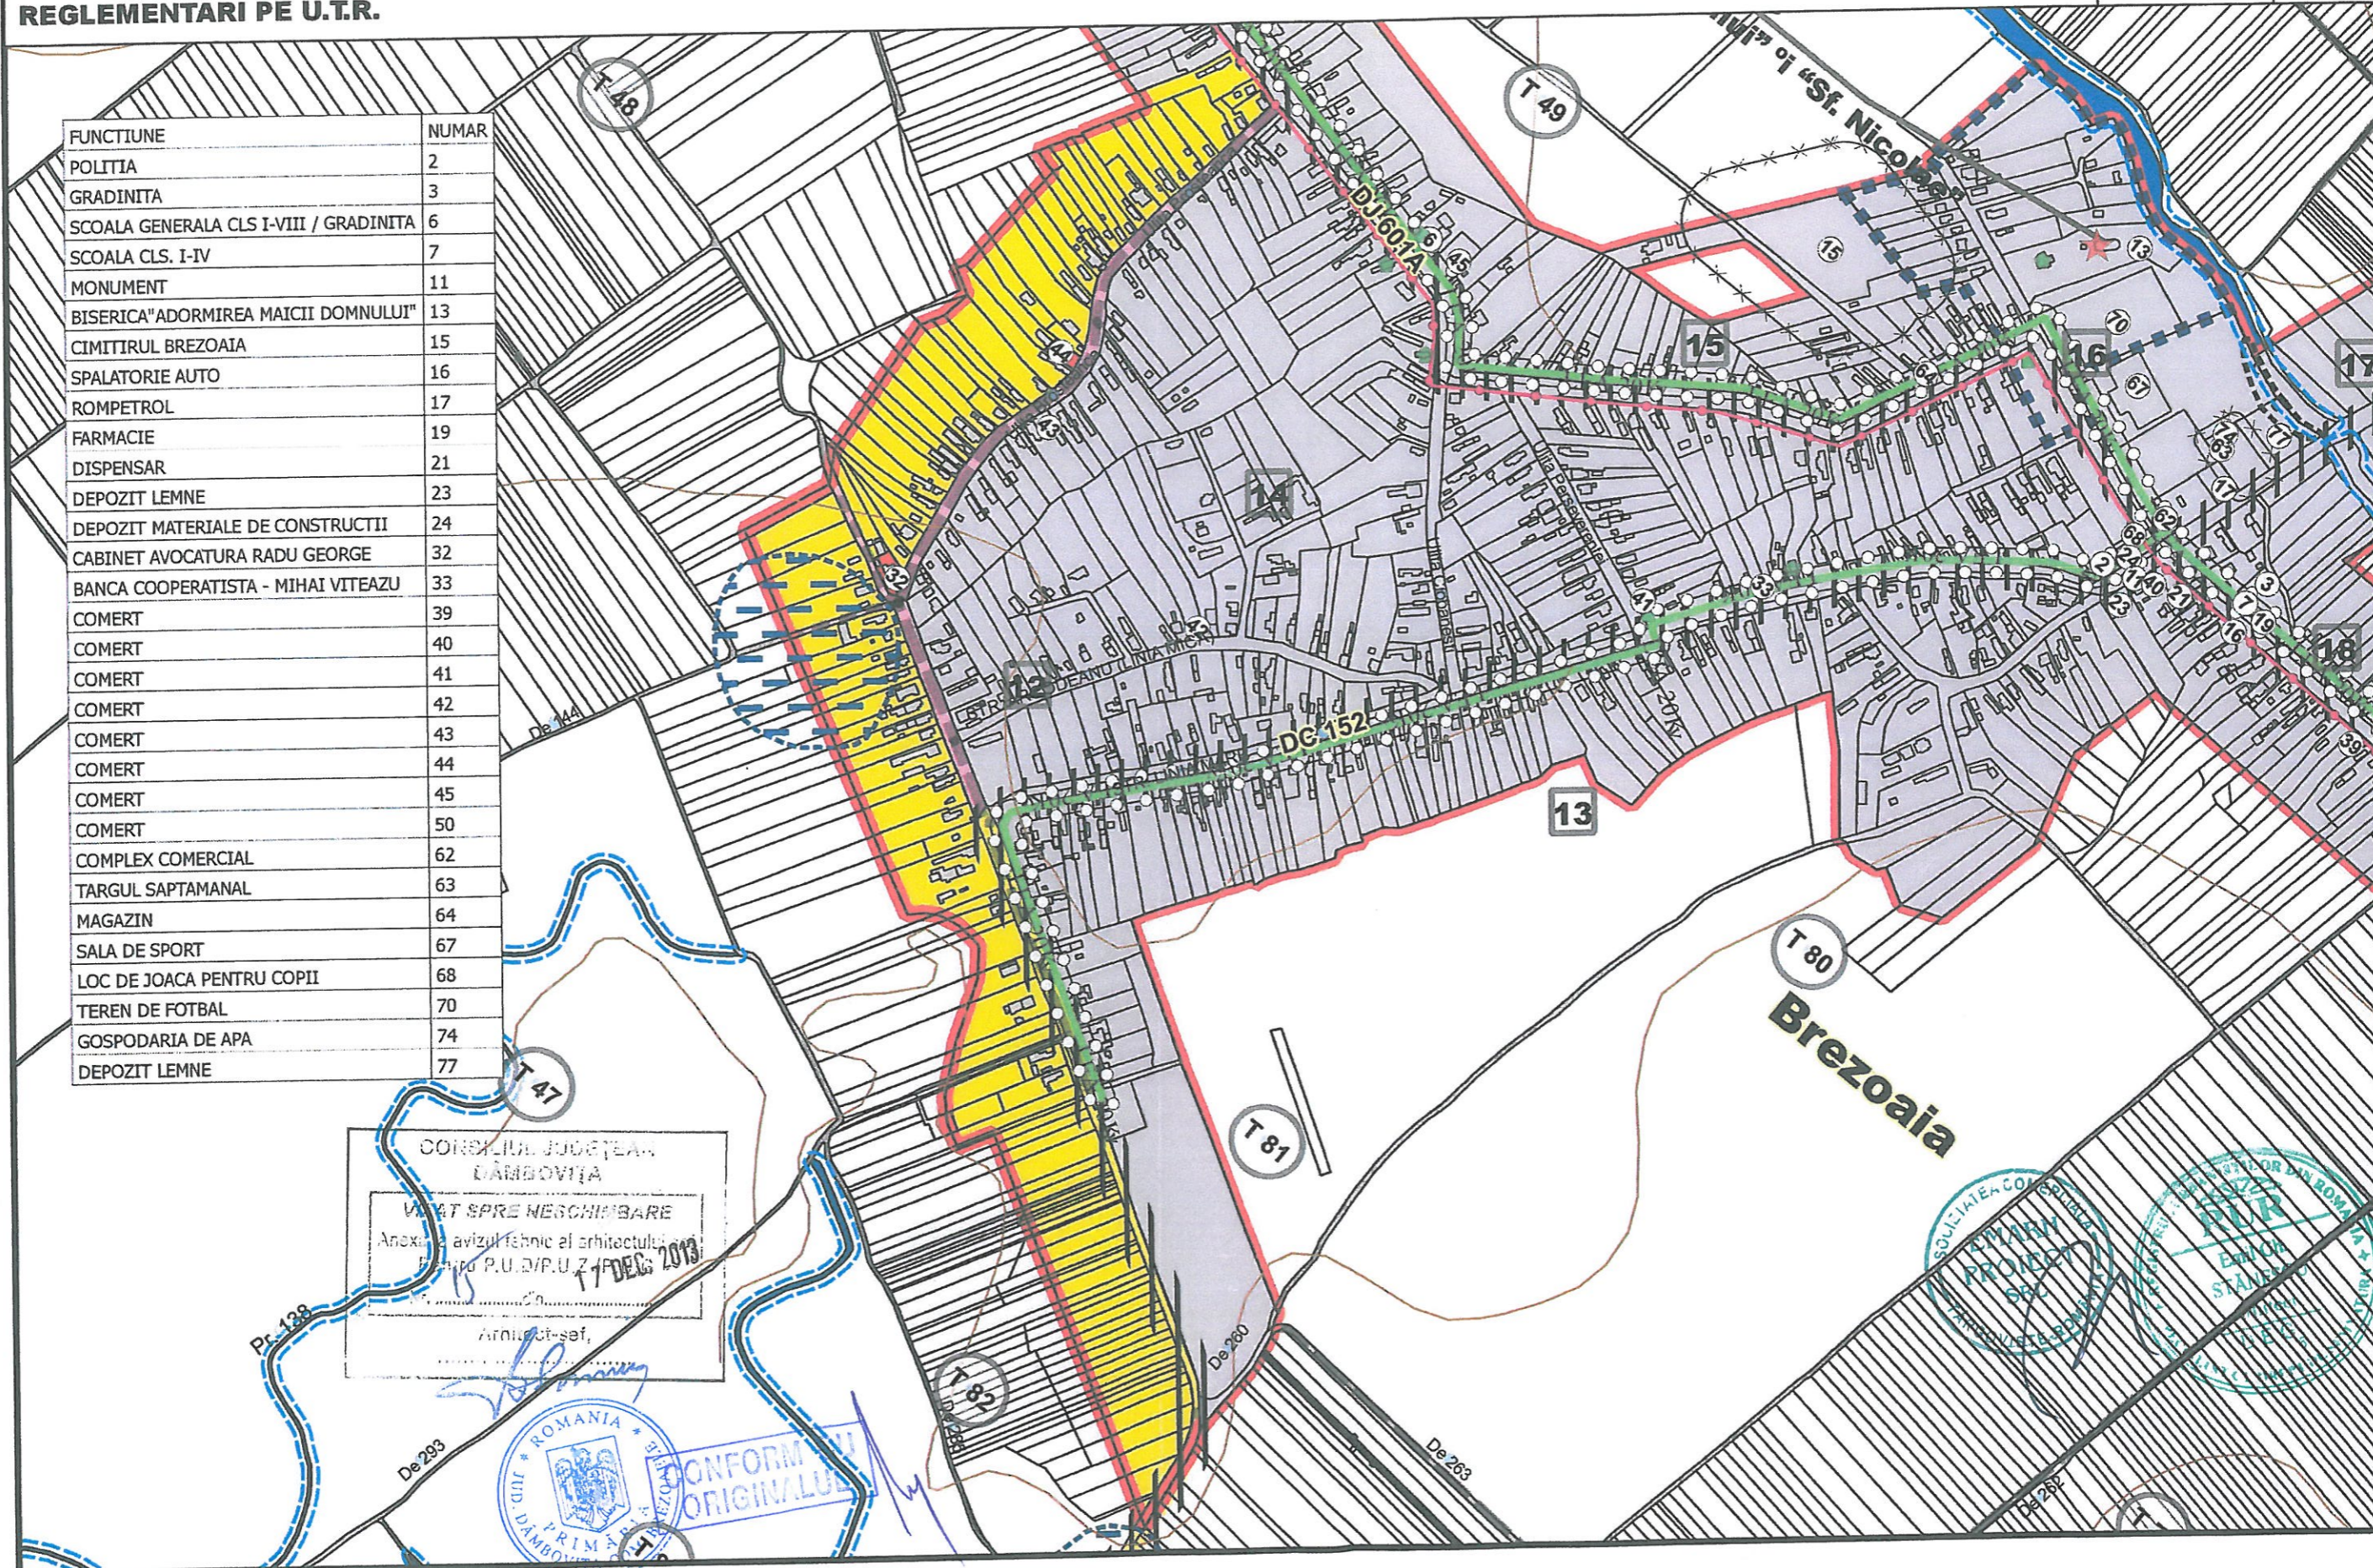

RLUCB - REGULAMENTUL LOCAL DE URBANISM - COMUNA BREZOAELE UTR

DECEMBRIE 2013

12

REGLEMENTARI PE U.T.R.

FUNCTIUNE	NUMAR
POLITIA	2
GRADINITA	3
SCOALA GENERALA CLS I-VIII / GRADINITA	6
SCOALA CLS. I-IV	7
MONUMENT	11
BISERICA "ADORMIREA MAICII DOMNULUI"	13
CIMITIRUL BREZOAIA	15
SPALATORIE AUTO	16
ROMPETROL	17
FARMACIE	19
DISPENSAR	21
DEPOZIT LEMNE	23
DEPOZIT MATERIALE DE CONSTRUCTII	24
CABINET AVOCATURA RADU GEORGE	32
BANCA COOPERATISTA - MIHAI VITEAZU	33
COMERT	39
COMERT	40
COMERT	41
COMERT	42
COMERT	43
COMERT	44
COMERT	45
COMERT	50
COMPLEX COMERCIAL	62
TARGUL SAPTAMANAL	63
MAGAZIN	64
SALA DE SPORT	67
LOC DE JOACA PENTRU COPII	68
TEREN DE FOTBAL	70
GOSPODARIA DE APA	74
DEPOZIT LEMNE	77